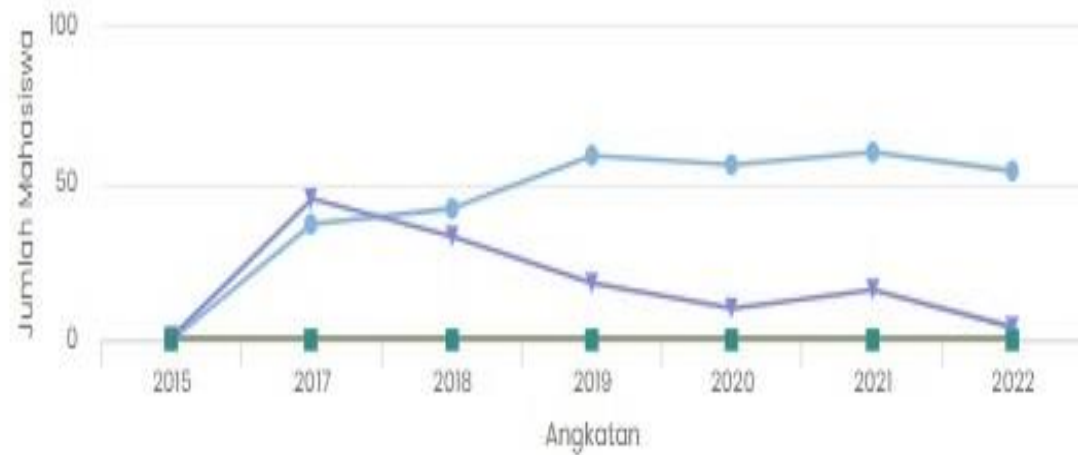

Mahasiswa Baru
Periode 20222

177

Mahasiswa Aktif

41.094

Mahasiswa Teraftar

108.601

Rata-rata IPK Lulusan
3 Tahun Terakhir

3,06

Periode Saat Ini

20222

AKM Angkatan

AKM Prodi

Mahasiswa Baru

Nilai

Kuesioner

Lulusan

Mahasiswa Aktif per Angkatan

— Aktif — Non Aktif
— Cuti — Menunggu Ukom
— Sedang Double Degree — Wafat
— Kampus Merdeka — Tidak Memiliki AKM

Informasi dan Status

- Terdapat 32 Kelas yang jadwalnya belum diisi
- Terdapat 2292 Kelas yang belum disahkan / dikunci
- Terdapat 1 Mahasiswa aktif yang belum memiliki status semester
- Terdapat 1 pengajuan berhenti studi yang belum disetujui
- Terdapat 651 Mahasiswa yang KRSnya belum disetujui
- Terdapat 6 Kurikulum Prodi yang belum memiliki skala nilai